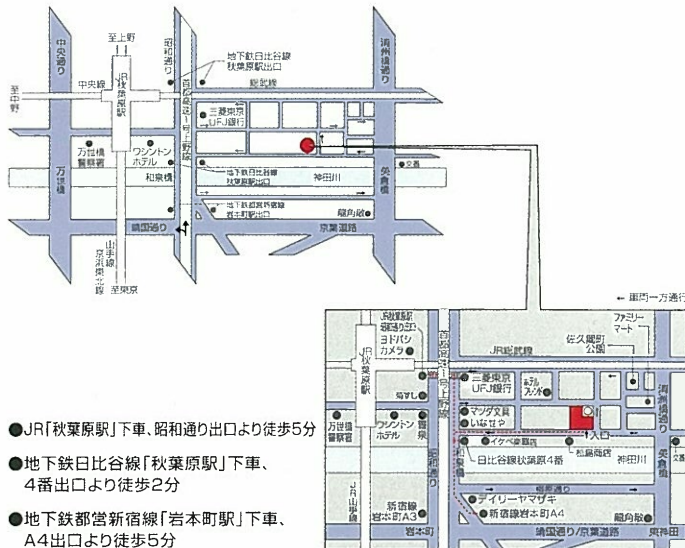

東京 コイズミ照明ショールーム 東京

KOIZUMI
Lighting Showroom
TOKYO

12月7日[水]-12月9日[金]

10:00~17:00(最終入場16:30) 最終日は16:00まで(最終入場15:30)

〒101-0025

東京都千代田区神田佐久間町3-12

TEL:(03)5687-0081 FAX:(03)5687-0737

- JR[秋葉原駅]下車、昭和通り出口より徒歩5分
- 地下鉄日比谷線「秋葉原駅」下車、4番出口より徒歩2分
- 地下鉄都営新宿線「岩本町駅」下車、A4出口より徒歩5分