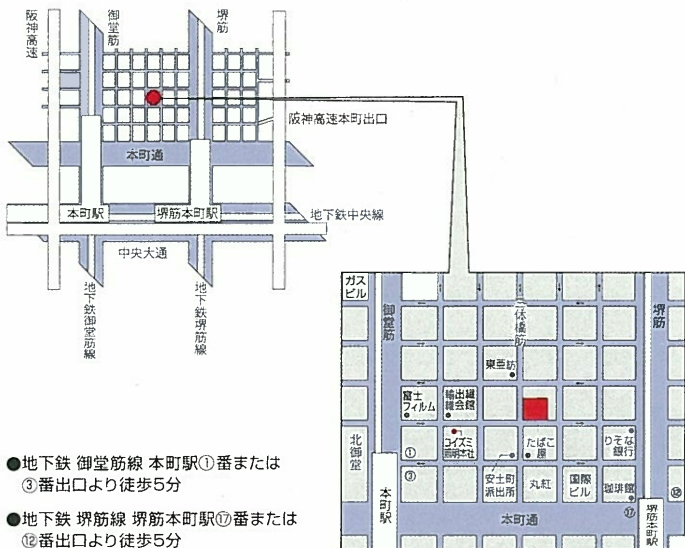

工場

大阪 日本綿業倶楽部(綿業会館)

11月30日[水]-12月2日[金]

10:00~17:00(最終入場16:30) 最終日は16:00まで(最終入場15:30)

〒541-0051

大阪市中央区備後町2丁目5番8号

TEL:(06)6231-4881(代) FAX:(06)6231-4940

- 地下鉄 御堂筋線 本町駅①番または③番出口より徒歩5分
- 地下鉄 堺筋線 堺筋本町駅⑩番または⑫番出口より徒歩5分